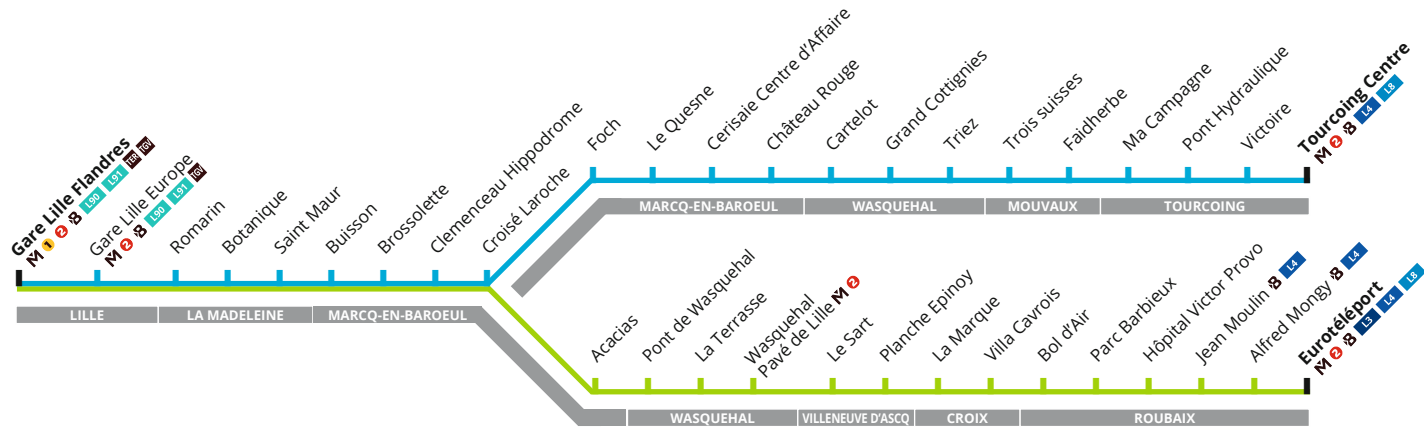

T

R

T

Horaires 2019

à partir du 28 janvier 2019

Vers Roubaix Tourcoing

CORRESPONDANCES

M, T Métro ligne 1 / 2

L3, L4, L8, L90, L91 Liane

TER, TGV, SNCF

Du lundi au vendredi

GARE LILLE FLANDRES							05:35	05:42	05:49	05:55			06:05	06:11		06:18		06:23	06:28	06:33	06:38	 Lille → Croisé Laroche Toutes les 4 à 5 minutes	19:15
BUISSON							05:41	05:48	05:55	06:01			06:11	06:17		06:24		06:29	06:34	06:40	06:45		19:22
CROISE LAROCHE	05:04	05:10	05:13	05:28	05:35	05:42	05:46	05:53	06:00	06:06	06:08	06:13	06:16	06:22	06:25	06:29	06:30	06:34	06:39	06:44	06:49	19:26	
WASQUEHAL PAVE DE LILLE	05:09		05:18		05:40		05:51		06:05		06:13		06:21		06:30	06:34			06:44		06:54	 Lille → Tourcoing ↳ Roubaix Toutes les 8 à 10 minutes	19:32
VILLA CAVROIS	05:14		05:23		05:45		05:56		06:10		06:18		06:26		06:35	06:39			06:49		07:00		19:37
HOPITAL VICTOR PROVO	05:18		05:27		05:49		06:00		06:14		06:22		06:30		06:39	06:43			06:53		07:04	19:41	
ROUBAIX EUROTELEPORT	05:24		05:33		05:55		06:06		06:20		06:28		06:36		06:45	06:49			06:59		07:10	19:47	
CHATEAU ROUGE		05:15		05:33		05:47		05:57		06:10		06:18		06:26		06:35	06:38			06:49			
TROIS SUISSES		05:21		05:39		05:53		06:03		06:16		06:24		06:32		06:41	06:44			06:55			
MA CAMPAGNE		05:24		05:42		05:56		06:07		06:20		06:28		06:36		06:45	06:48			06:59			
TOURCOING CENTRE		05:29		05:47		06:01		06:12		06:25		06:33		06:41		06:50	06:53			07:04			