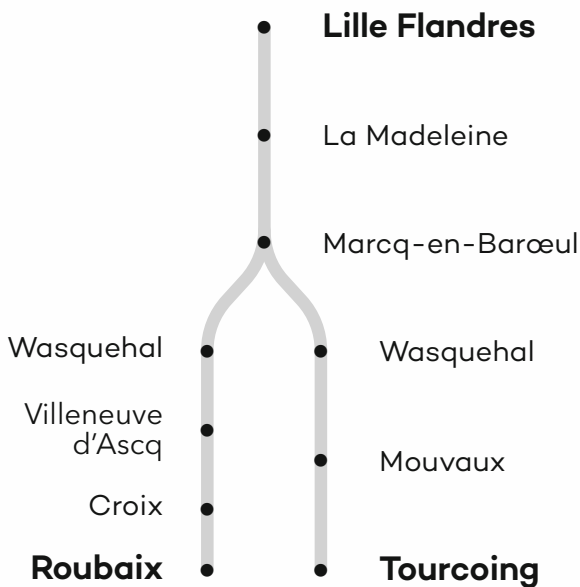

T

R

T

Horaires 2019

à partir du 28 janvier 2019

Vers Roubaix Tourcoing

CORRESPONDANCES

M, T Métro ligne 1 / 2

L3, L4, L8, L90, L91 Liane

TER, TGV, SNCF

Du lundi au vendredi

GARE LILLE FLANDRES							05:35	05:42	05:49	05:55			06:05	06:11		06:18		06:23	06:28	06:33	06:38	 Lille → Croisé Laroche Toutes les 4 à 5 minutes	19:15
BUISSON							05:41	05:48	05:55	06:01			06:11	06:17		06:24		06:29	06:34	06:40	06:45		19:22
CROISE LAROCHE	05:04	05:10	05:13	05:28	05:35	05:42	05:46	05:53	06:00	06:06	06:08	06:13	06:16	06:22	06:25	06:29	06:30	06:34	06:39	06:44	06:49	19:26	
WASQUEHAL PAVE DE LILLE	05:09		05:18		05:40		05:51		06:05		06:13		06:21		06:30	06:34			06:44		06:54	 Lille → Tourcoing ↳ Roubaix Toutes les 8 à 10 minutes	19:32
VILLA CAVROIS	05:14		05:23		05:45		05:56		06:10		06:18		06:26		06:35	06:39			06:49		07:00		19:37
HOPITAL VICTOR PROVO	05:18		05:27		05:49		06:00		06:14		06:22		06:30		06:39	06:43			06:53		07:04	19:41	
ROUBAIX EUROTELEPORT	05:24		05:33		05:55		06:06		06:20		06:28		06:36		06:45	06:49			06:59		07:10	19:47	
CHATEAU ROUGE		05:15		05:33		05:47		05:57		06:10		06:18		06:26		06:35	06:38			06:49			
TROIS SUISSES		05:21		05:39		05:53		06:03		06:16		06:24		06:32		06:41	06:44			06:55			
MA CAMPAGNE		05:24		05:42		05:56		06:07		06:20		06:28		06:36		06:45	06:48			06:59			
TOURCOING CENTRE		05:29		05:47		06:01		06:12		06:25		06:33		06:41		06:50	06:53			07:04			